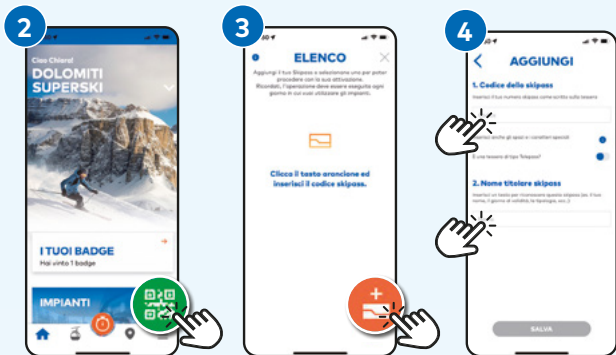

**ERINNERN SIE SICH JEDEN TAG IHREN SKIPASS MIT IHREM COVID QR CODE ZU AKTIVIEREN**

**REMEMBER TO ACTIVATE EVERY DAY YOUR SKIPASS WITH YOUR COVID QR CODE**

**WE CARE ABOUT THE DOLOMITES**

**DOLOMITI SUPERSKI** 

# CHECK YOUR GREEN PASS EVERY DAY WITH THE DOLOMITI SUPERSKI APP

WE CARE ABOUT THE DOLOMITES

DOLOMITI SUPERSKI

Scarica la **Dolomiti Superski App** e assicurati di avere sempre la versione aggiornata.

Laden Sie die **Dolomiti Superski App** herunter und vergewissern Sie sich dass Sie immer die aktuelle Version installiert haben.

Download the **Dolomiti Superski App** and be sure to always have installed the latest version.

## SKIPASS

2. Clicca l'icona verde.  
Klicken Sie die grüne Ikone.  
Click on the green icon.
3. Clicca l'icona arancione per aggiungere i dati del tuo skipass.  
Klicken Sie auf die orangefarbene Ikone, um Ihre Skipass-Daten einzutragen.  
Click on the orange icon to add your skipass data.
4. Inserisci il codice skipass manualmente. Controlla che il codice sul tuo skipass corrisponda a quanto visualizzato sullo schermo. Inserisci il nome del titolare dello skipass.