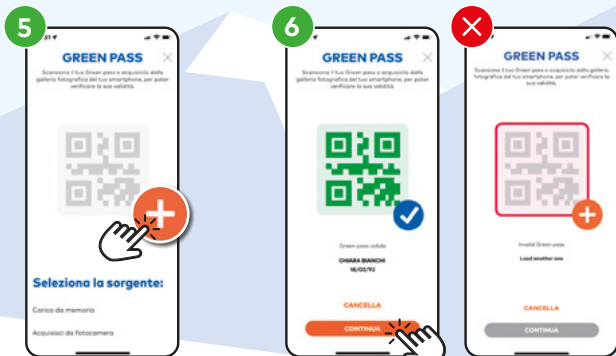

GREENPASS

5. Clicca l'icona arancione per caricare il tuo green pass e selezionalo dalla tua galleria fotografica oppure acquisiscilo con la fotocamera.
  Klicken Sie auf die orangefarbene Ikone, um Ihren EU QR Code Covid Certificate hinzuzufügen. Wählen Sie Ihren Covid QR Code aus der Bildgalerie aus oder machen Sie ein Foto.
  Click on the orange icon to add your EU QR Code Covid Certificate. Select your Covid QR Code from your photo gallery or take a picture.

6. Il tuo green pass è stato verificato. Clicca su "continua" e potrai sciare per tutta la giornata.

Ihr Covid QR Code wurde geprüft. Klicken Sie auf "fortfahren" damit Sie einen ganzen Tag lang skifahren können.
Your Covid QR Code has been verified. Click on "continue" and enjoy your whole ski day on the slopes!

1. ✗ Il tuo green pass NON è stato approvato. Per trovare eventuali soluzioni vai sul sito www.dolomitisuperski.com/faq oppure scansiona il QR Code accanto.

Ihr Covid QR Code wurde NICHT bestätigt. Mögliche Lösungen finden Sie unter www.dolomitisuperski.com/faq oder über den QR-Code an der Seite.

Your Covid QR Code has NOT been approved. To find possible solutions visit www.dolomitisuperski.com/faq or scan the QR code alongside.

CHECK YOUR GREEN PASS EVERY DAY