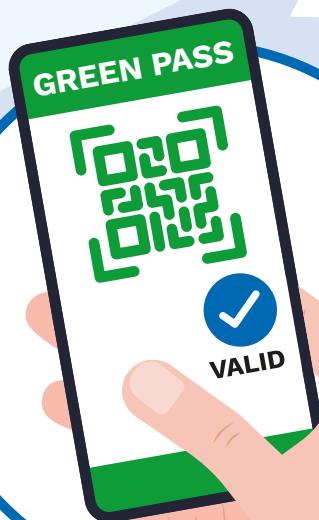

SKI SAFE WITH GREEN PASS

ALLEGATO N. 4

BUY

ACTIVATE

dolomitisuperski.com

SKI

1. Acquista lo skipass online o presso i punti vendita skipass.

Kaufen Sie Ihren Skipass online oder an einer Skipass Verkaufsstelle.

Buy your skipass online or at a skipass point of sale.

2. Attiva lo skipass tramite **sito web** o **Dolomiti Superski App**.

Aktivieren Sie Ihren Skipass auf der **Website** oder mit der **Dolomiti Superski App**.

Activate your skipass on the **website** or on the **Dolomiti Superski App**.

3. Scia in sicurezza. Sicher skifahren. Ski safe.

RICORDATI DI ATTIVARE IL TUO SKIPASS CON IL GREEN PASS OGNI GIORNO

ERINNERN SIE SICH JEDEN TAG IHREN SKIPASS MIT IHREM COVID QR CODE ZU AKTIVIEREN

REMEMBER TO ACTIVATE EVERY DAY YOUR SKIPASS WITH YOUR COVID QR CODE

WE CARE ABOUT THE DOLOMITES

DOLOMITI SUPERSKI